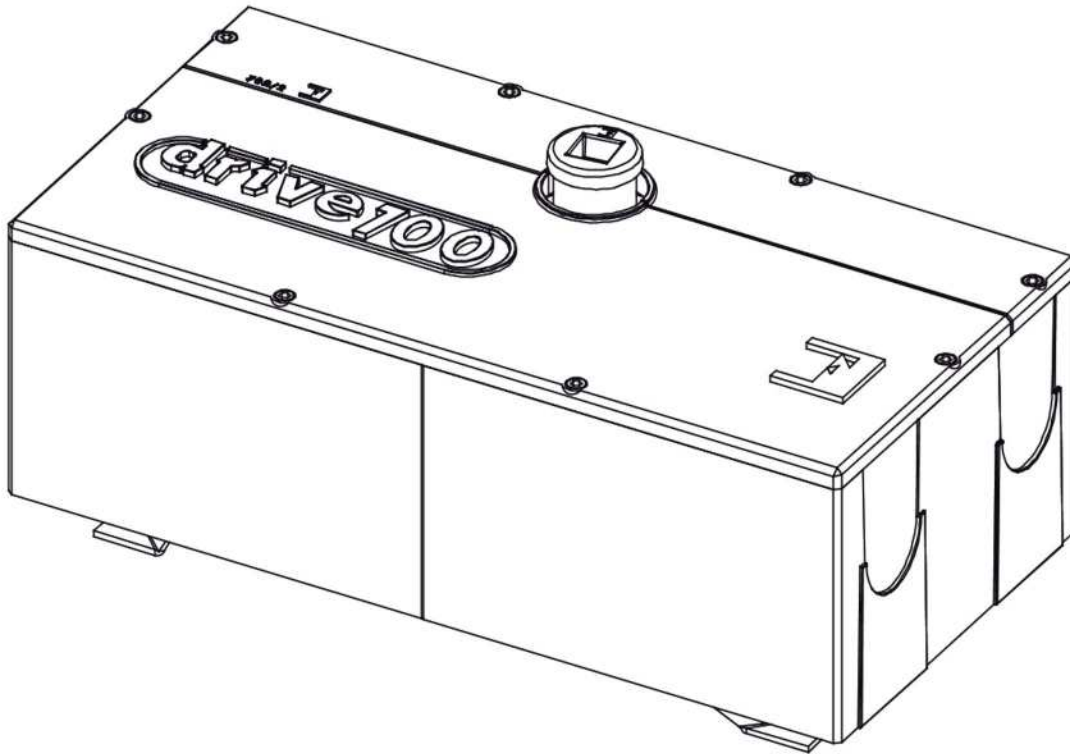

FADINI
el abre verjas

Puertas & Portones Automáticos, S.A. de C.V.
¡Nuestra pasión es la Solución!....

» OPERADOR HUDRAULICO ABATIBLE BOMBA+PISTON MOD.DRIVE-700.

drive700®

(229) 288-1552

portonesautomaticos@adsver.com.mx
portonesautomaticos@prodigy.net.mx

RESIDENCIAL

COMERCIAL

INDUSTRIAL

MEMBER

International Door Association

V07.18

(229) 927-5107, 167-8080, 167-8007, 151-7529

www.adsver.com.mx